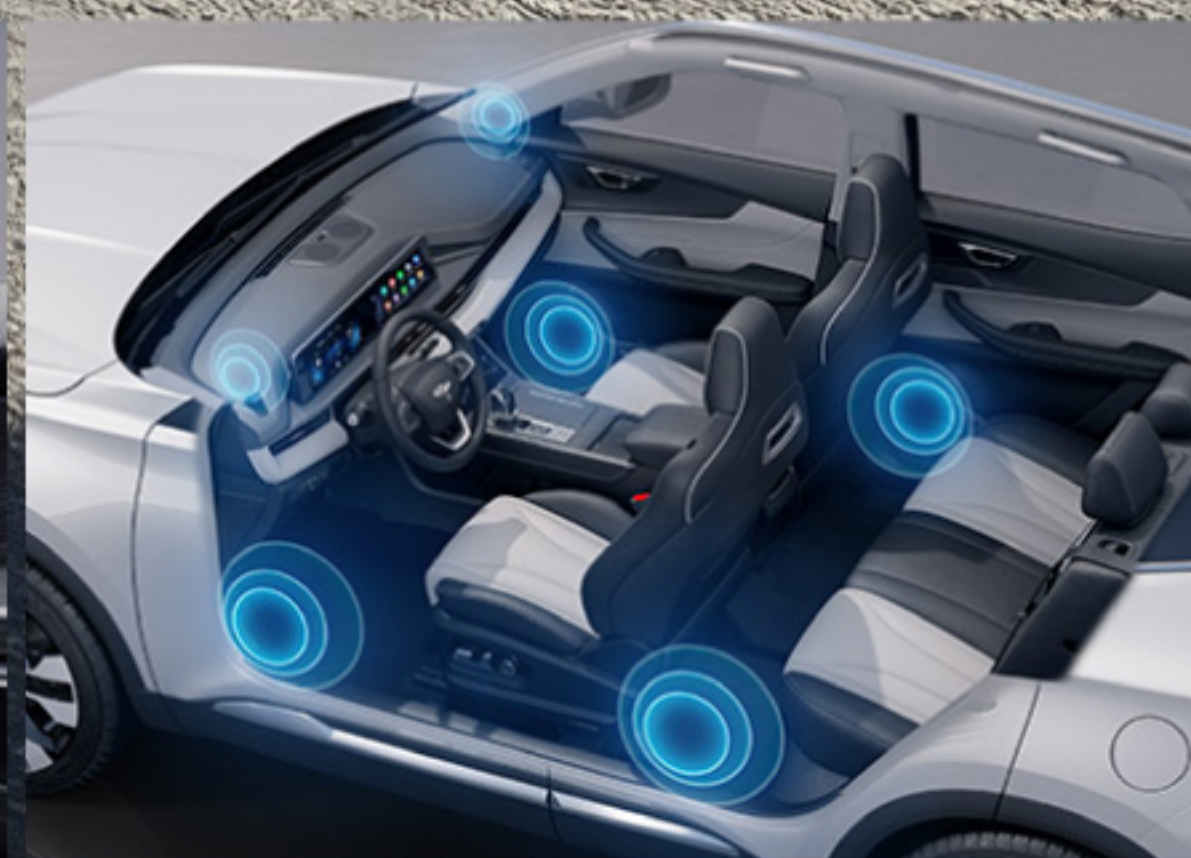

# X5

Enjoy  
Wonderful  
Life

SCAN ME

بدنه فولادی مستحکم

پنل دیجیتال سیستم تهویه مطبوع

مجهز به شارژر بی سیم

مجهز به ۷ کیسه هوا

صفحه نمایش ۱۰/۲۵ اینچ

مجهز به ۶ اسپیکر سونی

صندلی اسپرت و تودوزی دو رنگ

## Options آپشن ها

سیستم ایمنی	ABS / EBD / BAS / ESP / BOS
	TCS / EBA / HAC / TPMS / HDC
چراغ ها	جلو و عقب و روشنایی روز با تکنولوژی LED
فرمان	برقی (دی کات)، چند منظوره با قابلیت تنظیم در ۴ جهت
نمایشگر صفحه کیلومتر	۱۰/۲۵ اینچ دیجیتال
صفحه نمایش	۱۰/۲۵ اینچ، قابلیت اتصال به وسیله Bluetooth + اندروید اتو و اپل کار پلی
تنظیم صندلی راننده	۶ جهت برقی + ۴ جهت گودی کمر برقی
تنظیم صندلی سرنشین جلو	۴ جهت برقی
تعداد بلند گو	۶ عدد
USB Port	۲ عدد در ردیف جلو (USB Type ۲/۰ + Type C) ۱ عدد در ردیف عقب
گرم کن	صندلی راننده + سرنشین جلو
سیستم تهویه مطبوع	پنل دیجیتال + خروجی ردیف عقب
سیستم ورود به خودرو	بدون نیاز به کلید و مجهز به PEPS
خروجی ۱۲ ولت	ردیف جلو
تنظیم ارتفاع نور چراغ جلو	دستی
سنسور پارک	عقب
چراغ مه شکن	عقب