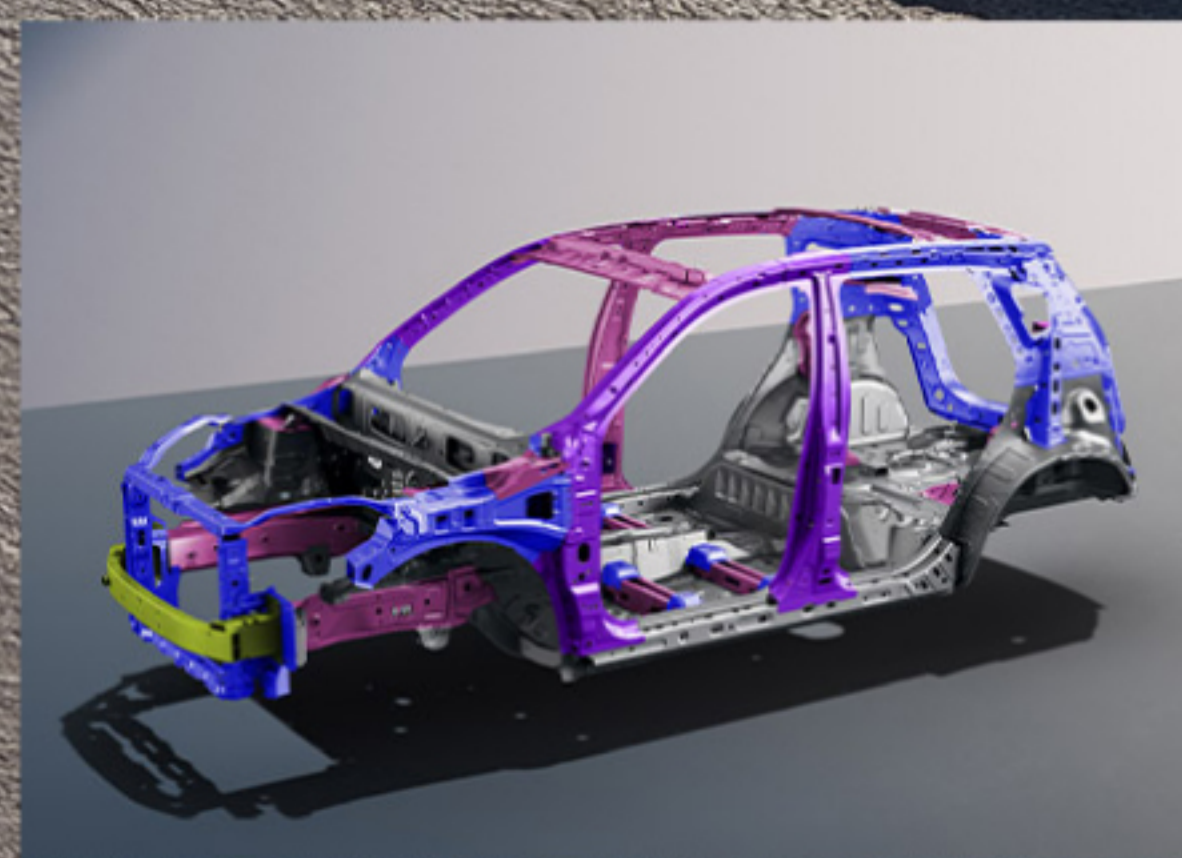

# X5

Enjoy  
Wonderful  
Life

SCAN ME

بدنه فولادی مستحکم

پنل دیجیتال سیستم تهویه مطبوع

مجهز به شارژر بی سیم

مجهز به ۷ کیسه هوا

صفحه نمایش ۱۰/۲۵ اینچ

مجهز به ۶ اسپیکر سونی

صندلی اسپرت و تودوزی دو رنگ

## Options آپشن ها

سیستم ایمنی	ABS / EBD / BAS / ESP / BOS
	TCS / EBA / HAC / TPMS / HDC
چراغ ها	جلو و عقب و روشنایی روز با تکنولوژی LED
فرمان	برقی (دی کات)، چند منظوره با قابلیت تنظیم در ۴ جهت
نمایشگر صفحه کیلومتر	۱۰/۲۵ اینچ دیجیتال
صفحه نمایش	۱۰/۲۵ اینچ، قابلیت اتصال به وسیله Bluetooth + اندروید اتو و اپل کار پلی
تنظیم صندلی راننده	۶ جهت برقی + ۴ جهت گودی کمر برقی
تنظیم صندلی سرنشین جلو	۴ جهت برقی
تعداد بلند گو	۶ عدد
USB Port	۲ عدد در ردیف جلو (USB Type ۲/۰ + Type C) ۱ عدد در ردیف عقب
گرم کن	صندلی راننده + سرنشین جلو
سیستم تهویه مطبوع	پنل دیجیتال + خروجی ردیف عقب
سیستم ورود به خودرو	بدون نیاز به کلید و مجهز به PEPS
خروجی ۱۲ ولت	ردیف جلو
تنظیم ارتفاع نور چراغ جلو	دستی
سنسور پارک	عقب
چراغ مه شکن	عقب